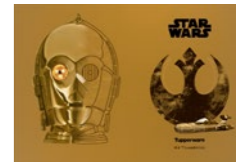

1. **3 801220**
   Copo Darth Vader - 470ml
   7,8cm de diâm. x 19,4cm de alt.
   Preço sugerido: R$39,00
   Por: **R$29,00**