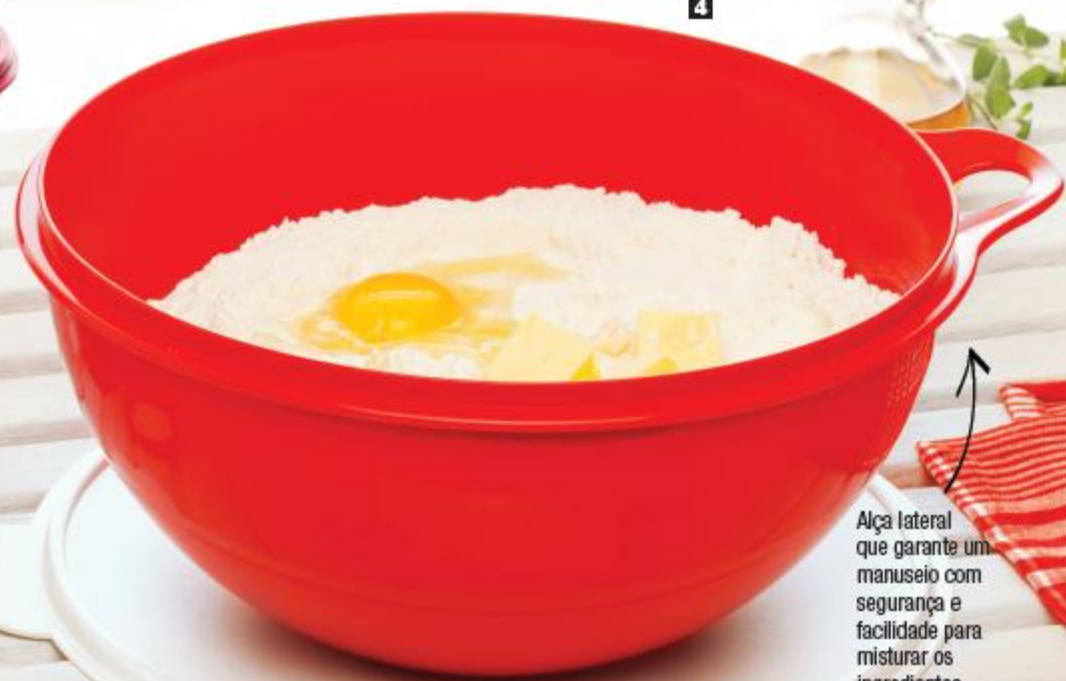

Prepare recheios, massas  
e farofas com muita criatividade

1

Itens essenciais  
para usar tudo na  
medida certa

2

3

4

Alça lateral  
que garante um  
manuseio com  
segurança e  
facilidade para  
misturar os  
ingredientes

**1 82011**  
**Mini Criativa Celebrity** – 1,4 Litro  
18,9cm de diâm. x 9,3cm de alt.  
Preço sugerido: **R\$44,00**

**2 89844**  
**Jogo de Xícaras para Medidas**  
Composto por 3 xícaras:  
50ml + 125ml + 250ml  
Preço sugerido: **R\$26,00**